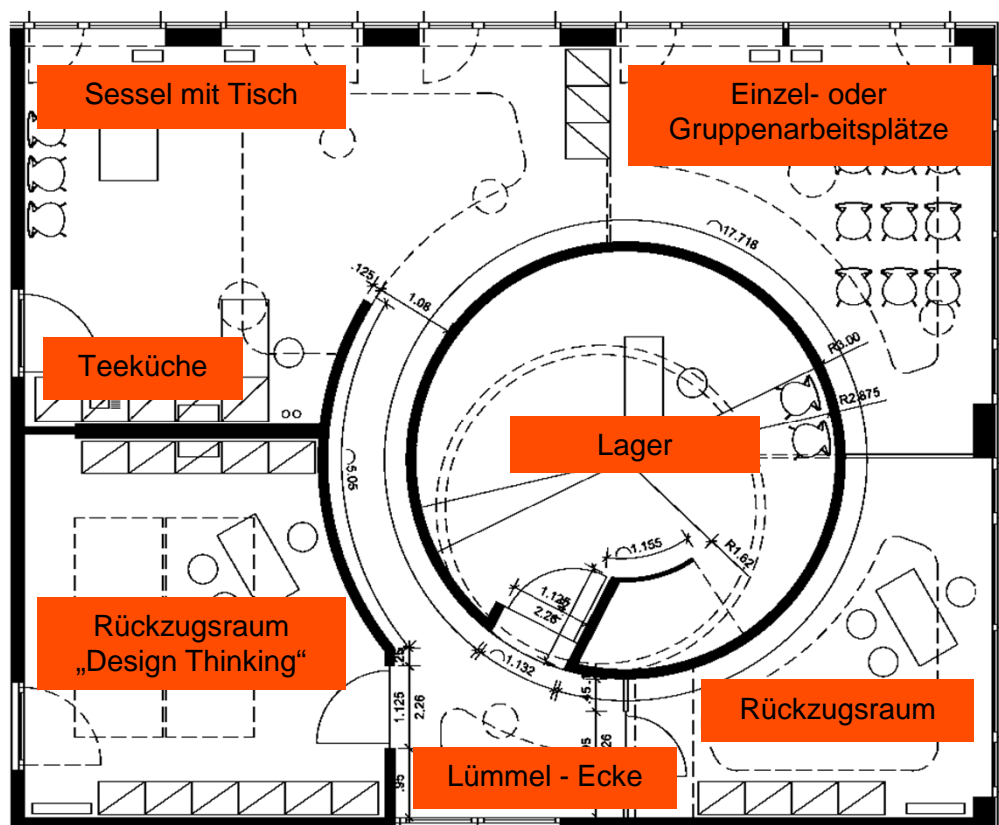

Preisliste

Raummiete

FreiRaum (1 Hauptraum, 2 Rückzugsräume)	400 € / Tag 240 € / halber Tag (8:00-12:00 Uhr) nach jeweils 10 gebuchten Tagen 80% Rabatt auf den 11. Tag

Catering

1 Kanne Kaffee / 1 Kanne Tee	je Kanne	4,00 €
1 Flasche Wasser	0,25 l	1,20 €
1 Flasche Saft	0,2 l	1,60 €
1 Flasche Cola	0,2 l	1,50 €
1 Teller Gebäck	pro Teller	4,00 €

Bewirtung

Bis 6 Personen	je Catering	10,00 €
Bis 10 Personen	je Catering	14,00 €
Bis 15 Personen	je Catering	20,00 €
Für jede weitere Person	pro Person	1,00 €

Technische Konferenzgeräte

Beamer je zwei Stunden	15,00 €
Beamer ganztägig	50,00 €
Flip-Chart ganztägig	10,00 €
Leinwand / Pinnwand / Foamboard/ Whiteboard je zwei Stunden	5,00 €
Leinwand / Pinnwand / Foamboard/ Whiteboard ganztägig	15,00 €
Design Thinking Box (Lego und Bastelmaterialien)	20,00 €

Raumübersicht